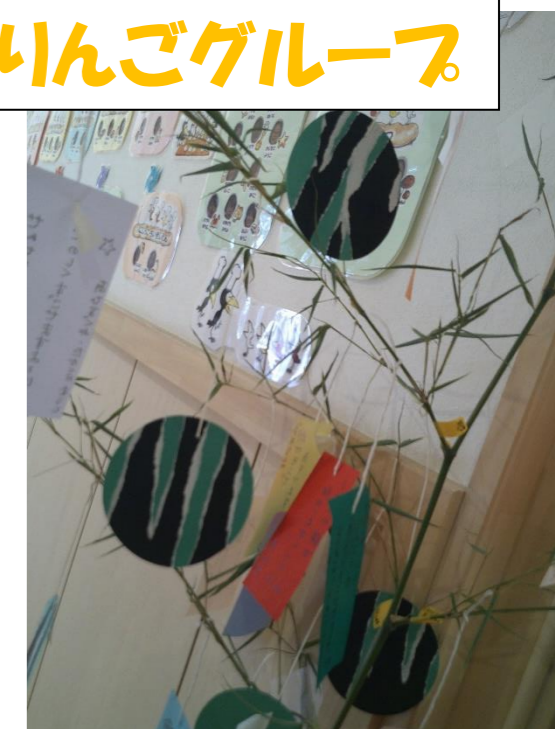

**あか組  
うさぎグループ**

**地域**

**ふじ組**

**あひる組  
いんごグループ**

**もも組**

**ひよこ組**

**みどり組**

**あひる組  
ぶどうグループ**

**あか組  
きりんグループ**

**7月7日(金) ☆七夕会☆**

- ささのは～ さ～らさら～♪と元気な歌声が響いた七夕会☆  
各クラスかわいらしい笹飾りが作られ、さらさら～と風に揺れる飾りと短冊がとてもいい雰囲気になっていました！！  
それぞれの年齢、発達に合わせた製作がほんとうにかわいいですね！！